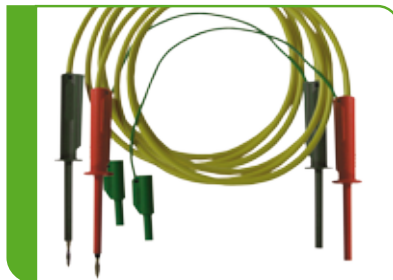

Kolay taşıma

Arka ışıklı Büyük LCD ekran

Düz kolay ve Hızlı test ayarı

12 kV Ekranlı test kabloları standart setin içerisinde

SİPARİŞ BİLGİLERİ

MI 3202

Standard set

Cihaz GigaOhm 5 kV